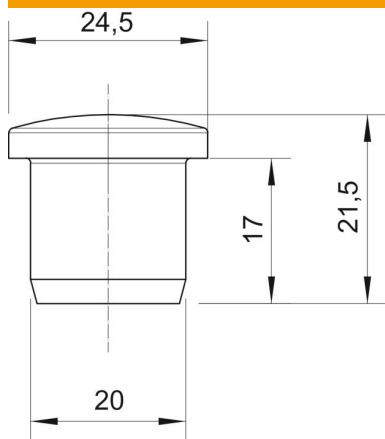

Fișă tehnică

Dop de blocare, metric și PG

Număr articol: 2029523

Dopuri pentru închiderea etanșă la praf și apă a V-TEC instalate, dar neutilizate (încă)... Presetupe.

PA Poliamidă

Date de bază

Număr articol	2029523
Denumirea 1	Dop cu filet
Producător	OBO
Dimensiune	20mm
Culoare	gri deschis; RAL 7035
Material	Poliamidă
Cea mai mică unitate de vânzare VK	25
Unitate de măsură pentru cantități	Bucată
Greutate	0,25 kg
Unitate de măsură	kg/100 buc.

Fișă tehnică

Dop de blocare, metric și PG

Număr articol: 2029523

Dimensiuni

Dimensiune D1	20 mm
Dimensiune D2	24,5 mm
Dimensiunea H	21,5 mm
Dimensiune L	17 mm

Date tehnice

Variantă	altele
Potrivit pentru filet metric	32
Potrivit pentru filet PG	29
Dimensiune	M32 / Pg29
Diametru interior	20 mm