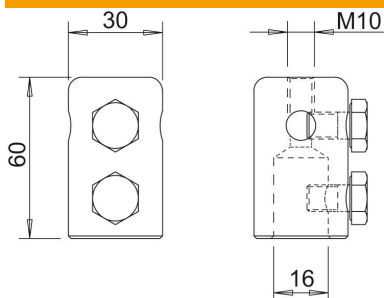

Fișă tehnică

Piesă de capăt

Număr articol: 5408395

- piesă de capăt pentru fixarea conductorilor rotunzi Rd 8-10 sau vârfurilor de paratrăsnet de tip 101 ISP.
- cu filet interior M10, pentru montajul unui conector rapid vario
- pentru fixarea fermă în punctele de intersecție
- inclusiv șuruburi M10

Alu Aluminiu

Date de bază

Număr articol	5408395
Denumirea 1	Piesa de capat
Denumirea 2	pentru tija GFK 16mm
Producător	OBO
Dimensiune	16mm
Material	Aluminiu
Cea mai mică unitate de vânzare VK	10
Unitate de măsură pentru cantitate	Bucată
Greutate	10 kg
Unitate de măsură	kg/100 buc.

Dimensiuni

Lungime	60 mm
Dimensiune d min.	30 mm
Dimensiune d Ø	16 mm
Dimensiune L	60 mm

Date tehnice

Racord	Conductor rotund
--------	------------------