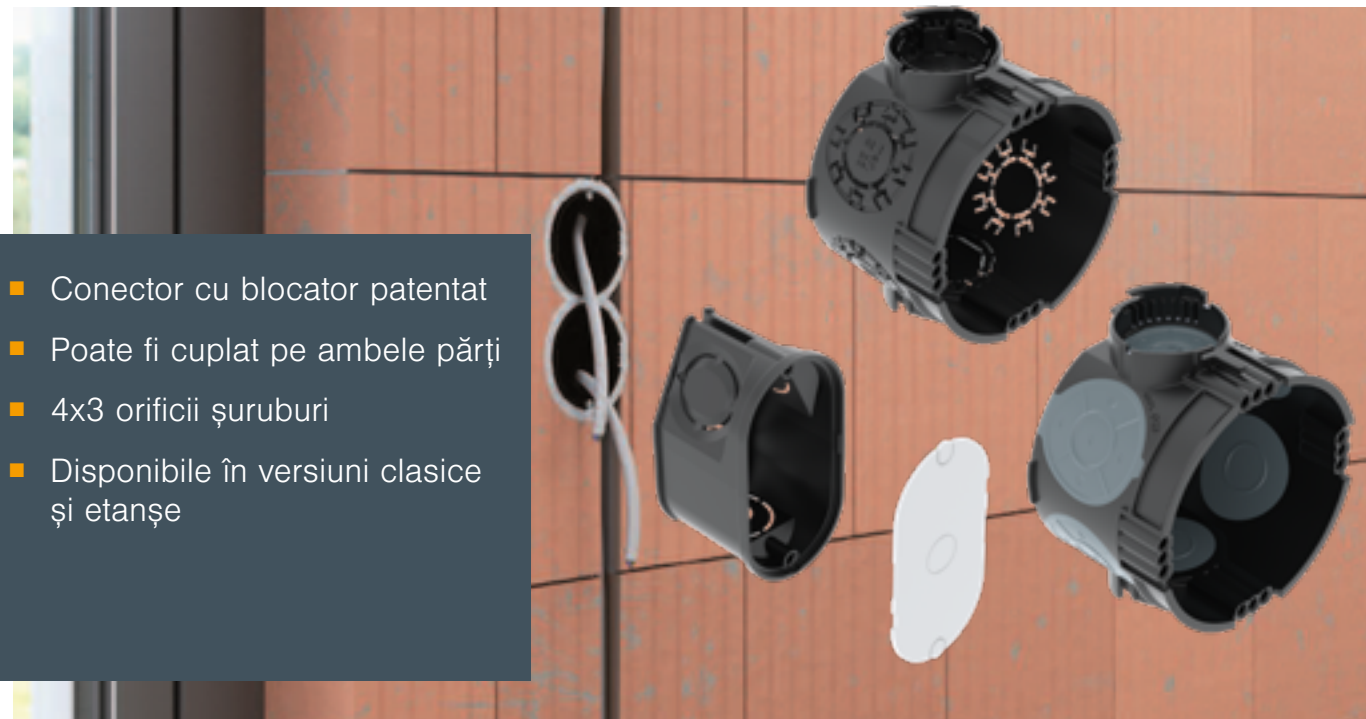

Seriile WIN

Doze sub tencuială

OBO
BETTERMANN

Prima alegere pentru cine dorește să lucreze eficient!

- Conector cu blocator patentat
- Poate fi cuplat pe ambele părți
- 4x3 orificii șuruburi
- Disponibile în versiuni clasice și etanșe

Întotdeauna accesoriile potrivite

Fixare rapidă

Gata cu tencuiala sau lipirea!

Element de etanșare

...transformă dozele clasice în doze etanșe..

Capac semnalizare

... protejează și acoperă dozele atunci când se tencuiește.