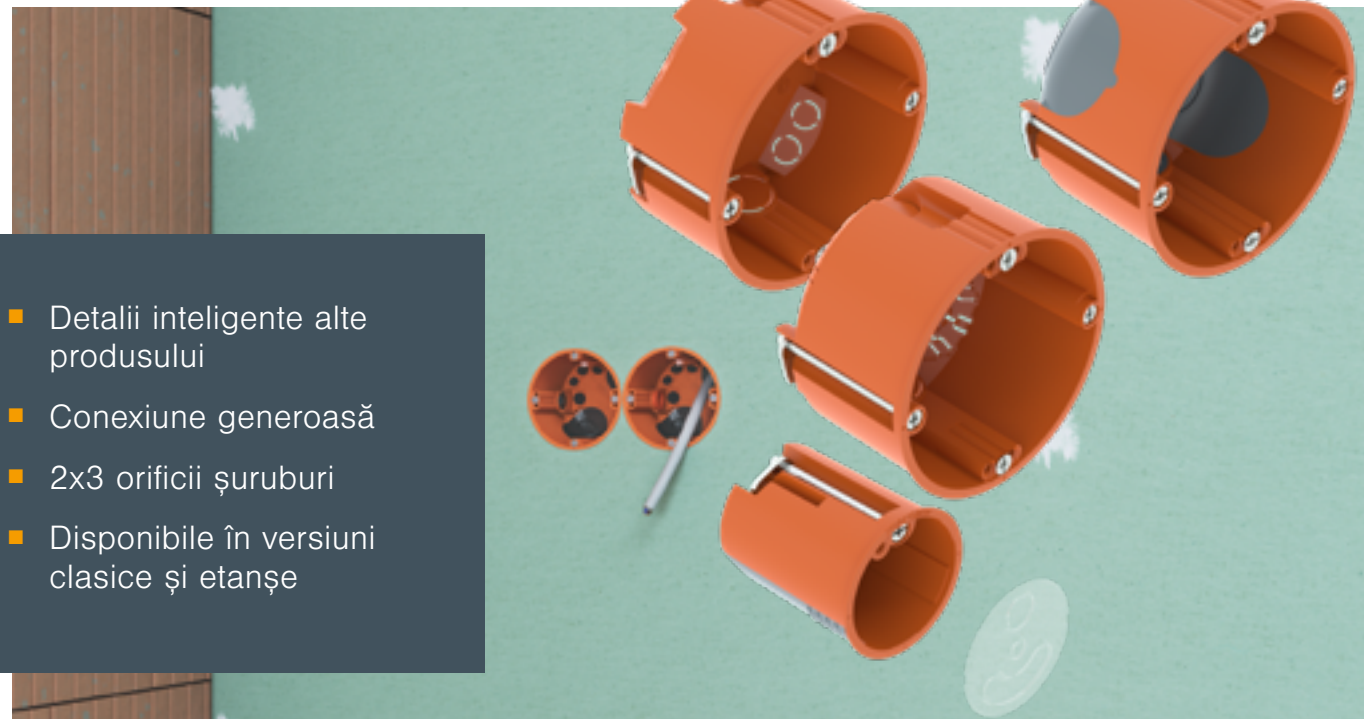

Seriile WIN

Doze pentru pereți falși

OBO
BETTERMANN

Prima alegere pentru cine dorește să lucreze eficient!

- Detalii inteligente ale produsului
- Conexiune generoasă
- 2x3 orificii șuruburi
- Disponibile în versiuni clasice și etanșe

Întotdeauna accesoriile potrivite

Conector

Prevăzut în pachetul pentru livrare.

Element de etanșare

...transformă dozele clasice în doze etanșe.

Element de fixare pentru panouri subțiri

Pentru ajustarea diferențelor dintre dozele pentru pereți falși și panourile subțiri.

Tip	Culoare	Pachet unitate
ZH 12-DB	portocaliu	50

Element de etanșare pentru doze Articol nr. 2003719

Tip	Nr. orificii	Tip de orificii	Culoare	Pachet unitate
ZA 60-DE	8	8 x Ø 1 mm la 4 mm	gri	10

Descoperă și lasă-te cucerit de cea mai rapidă și simplă instalare!